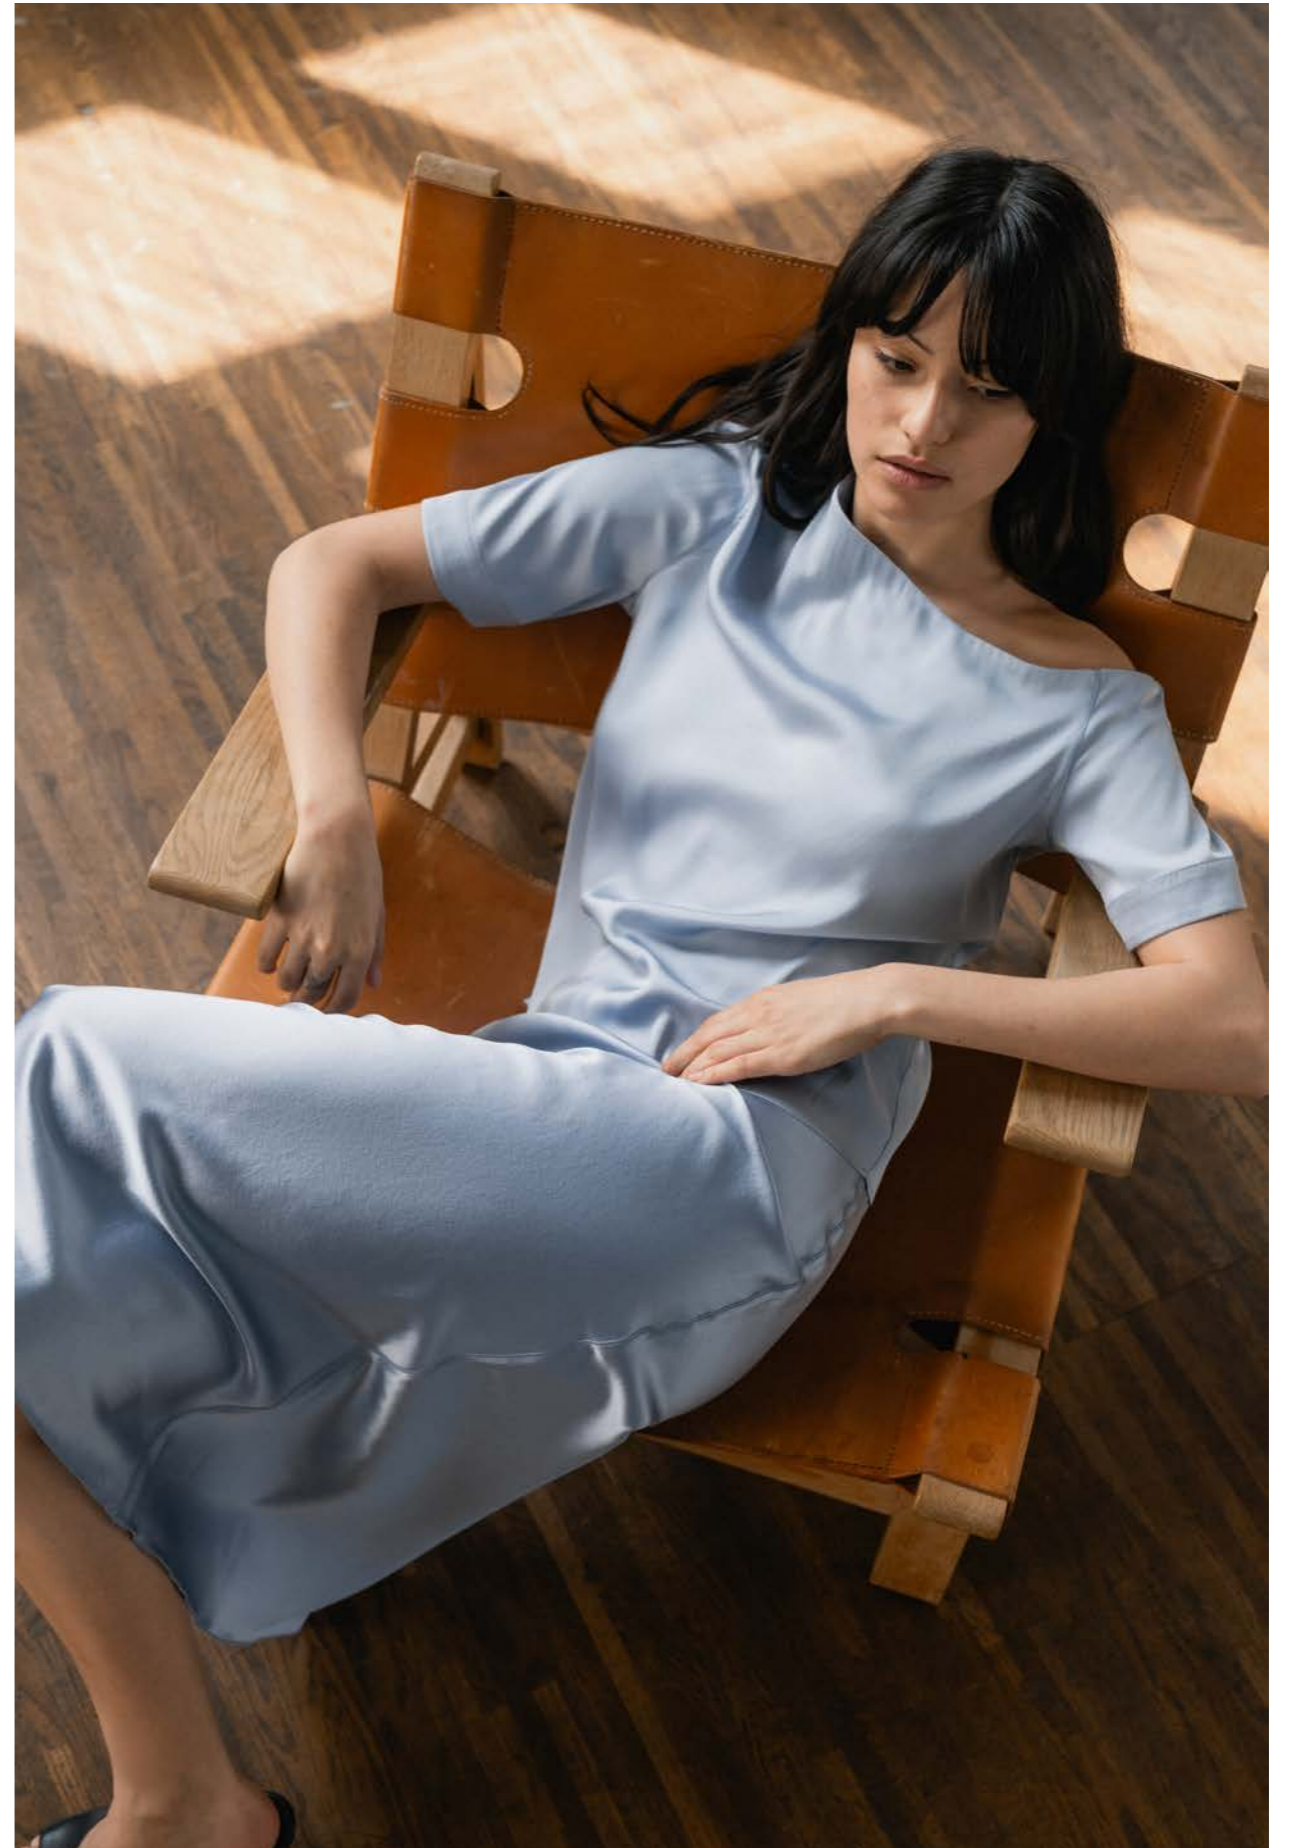

AHLVAR

GALLERY

spring/summer '26

Milly silk tee denim blue

Luna silk blouse greige

Della silk blouse blue grey, Hana long silk skirt blue grey

Kea silk blouse denim blue, Tilda silk skirt denim blue

Lima silk top dusty pink, Hana satin silk skirt dusty pink